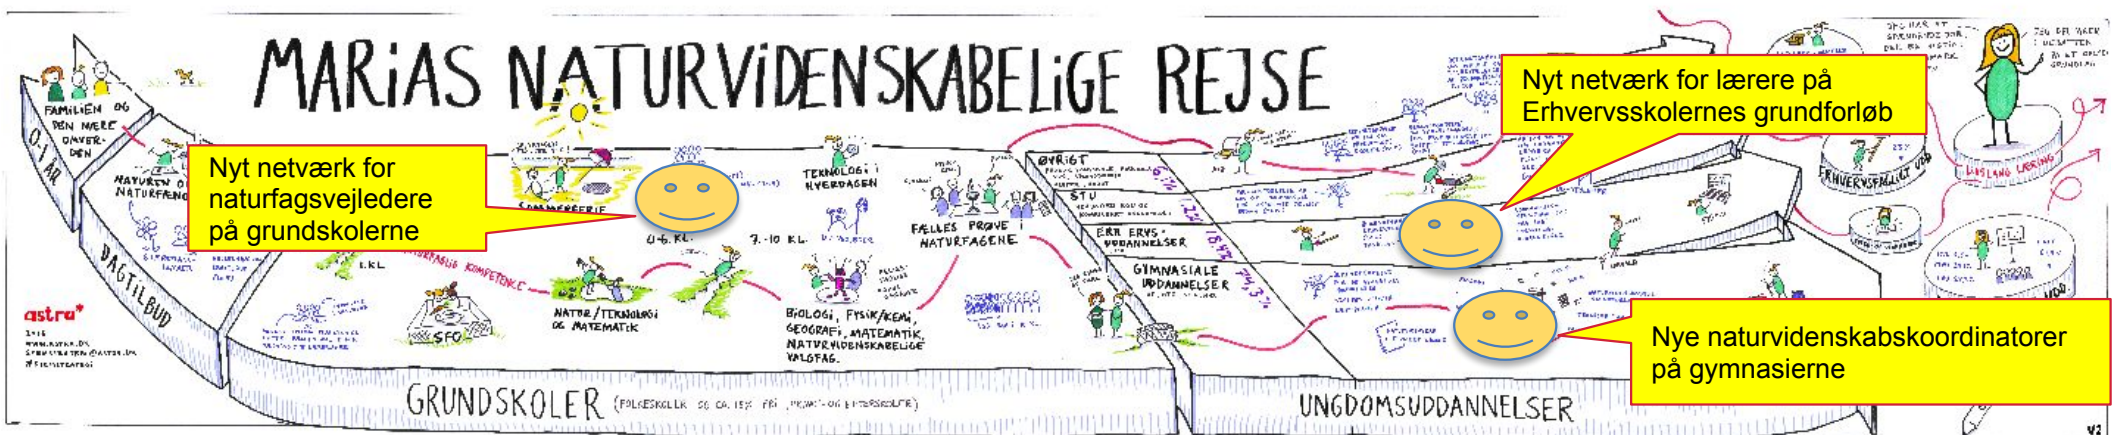

Naturfagskoordinatoreren er den eller de personer i en kommune, som har til opgave og ansvaret for at udvikle og styrke kommunens naturfaglige kultur.

Nye naturfagskoordinatorer i Regionerne (Foreløbig dog ikke i Region Sjælland og Region Hovedstaden)

Nyt netværk for naturfagsvejledere på grundskolerne

Nyt netværk for lærere på Erhvervsskolernes grundforløb

Nye naturvidenskabskoordinatorer på gymnasierne