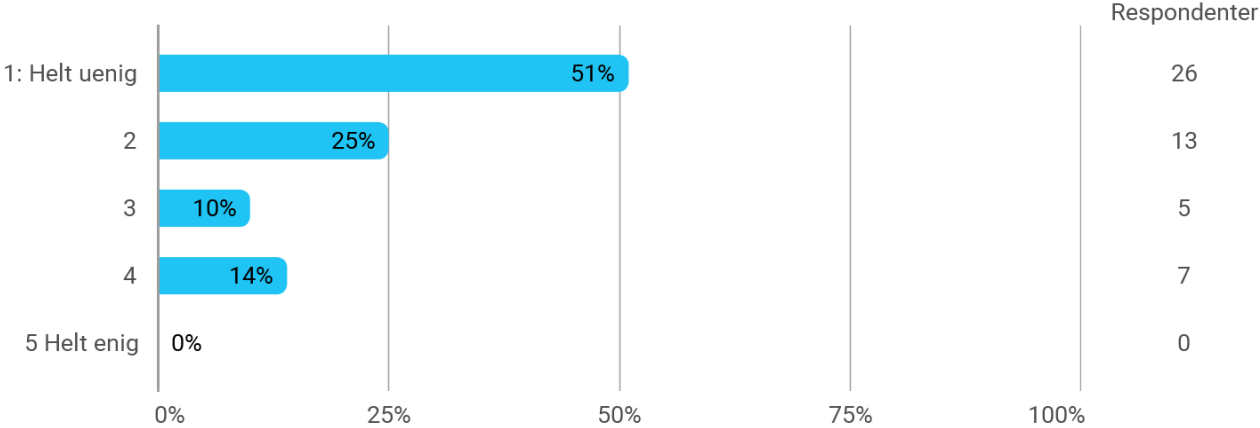

På en skala fra 1 til 5 hvor enig eller uenig er du i følgende udsagn? - STEM er et fag