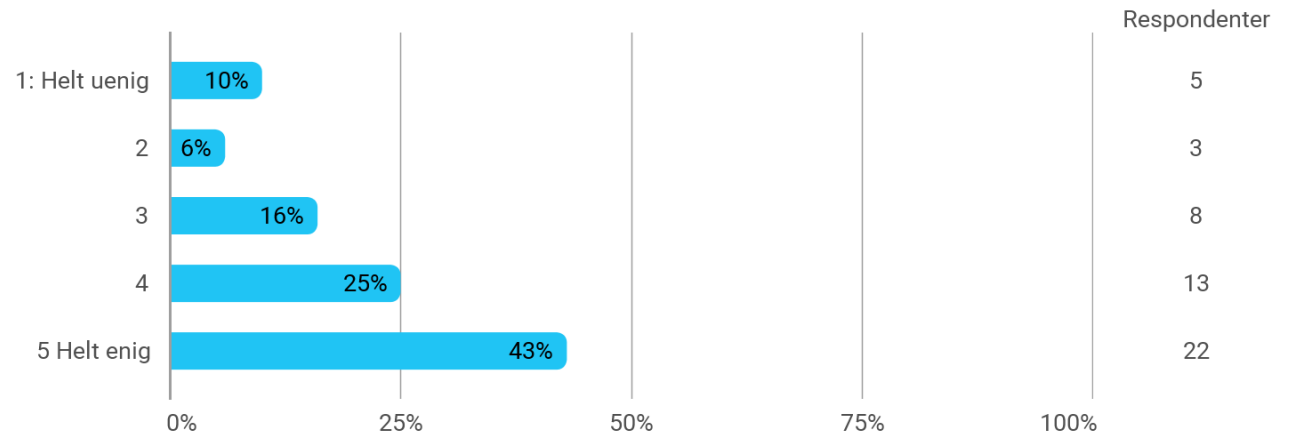

På en skala fra 1 til 5 hvor enig eller uenig er du i følgende udsagn? - STEM betyder integration af S, T, E og M