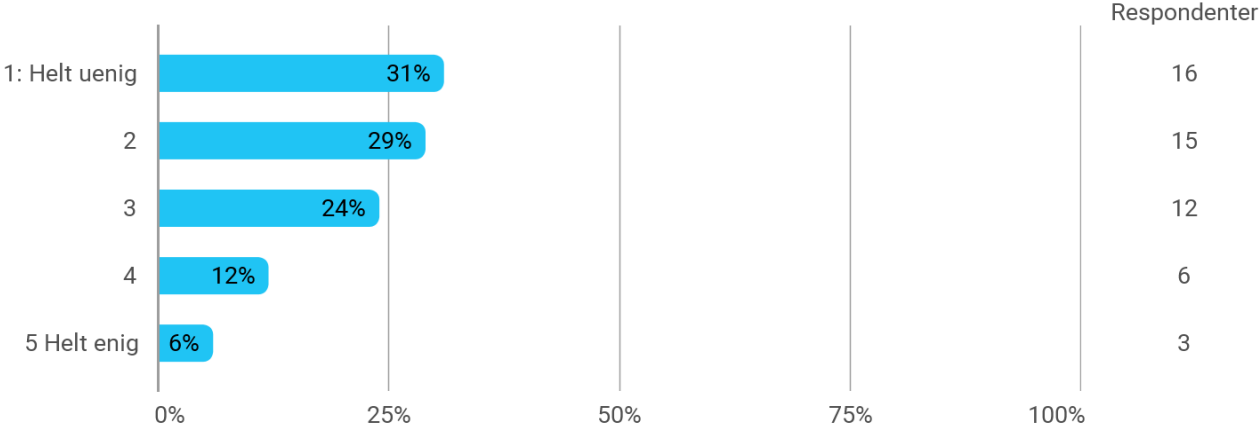

På en skala fra 1 til 5 hvor enig eller uenig er du i følgende udsagn? - STEM er fire fag