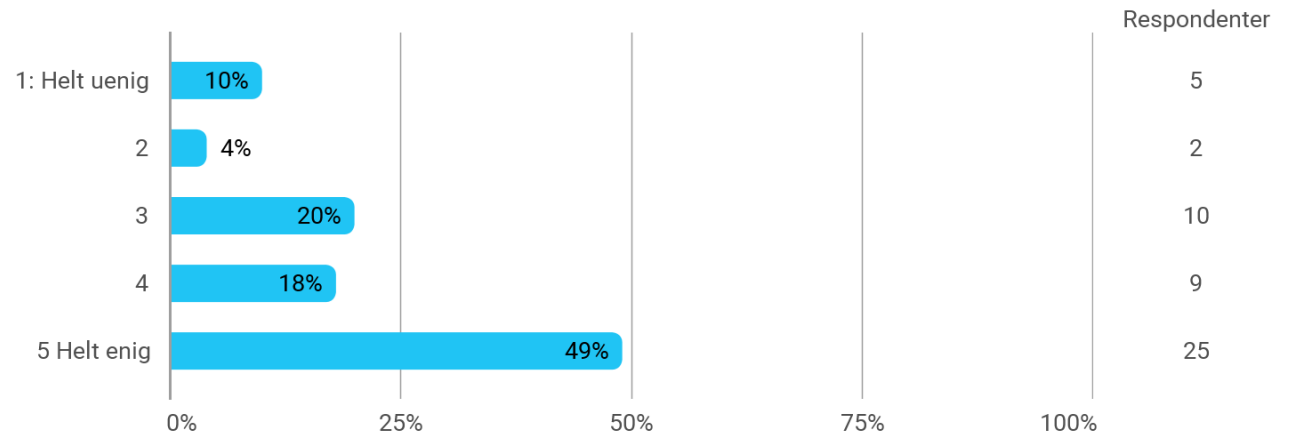

På en skala fra 1 til 5 hvor enig eller uenig er du i følgende udsagn? - STEM er koordination på tværs af fagene