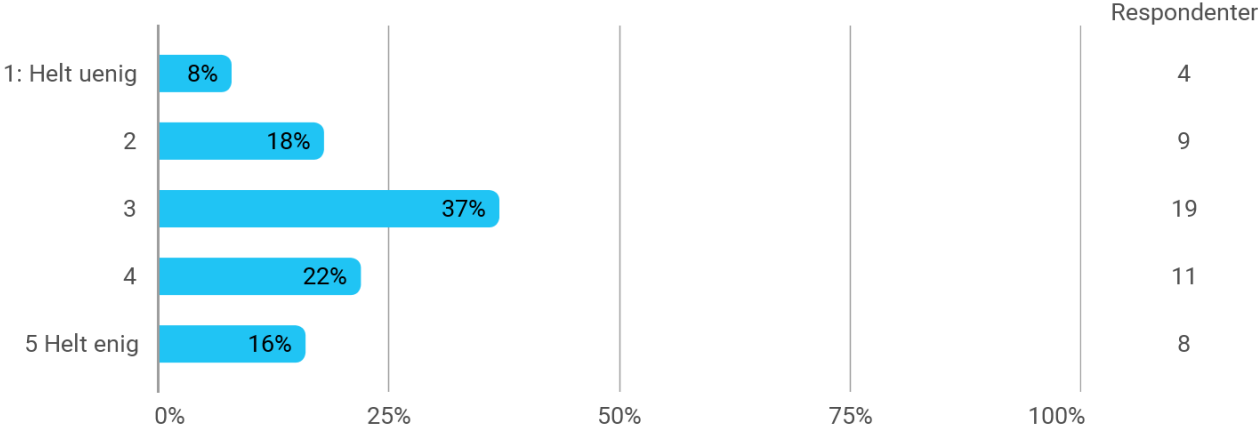

På en skala fra 1 til 5 hvor enig eller uenig er du i følgende udsagn? - STEM er science og matematik koblet via teknologi og engineering