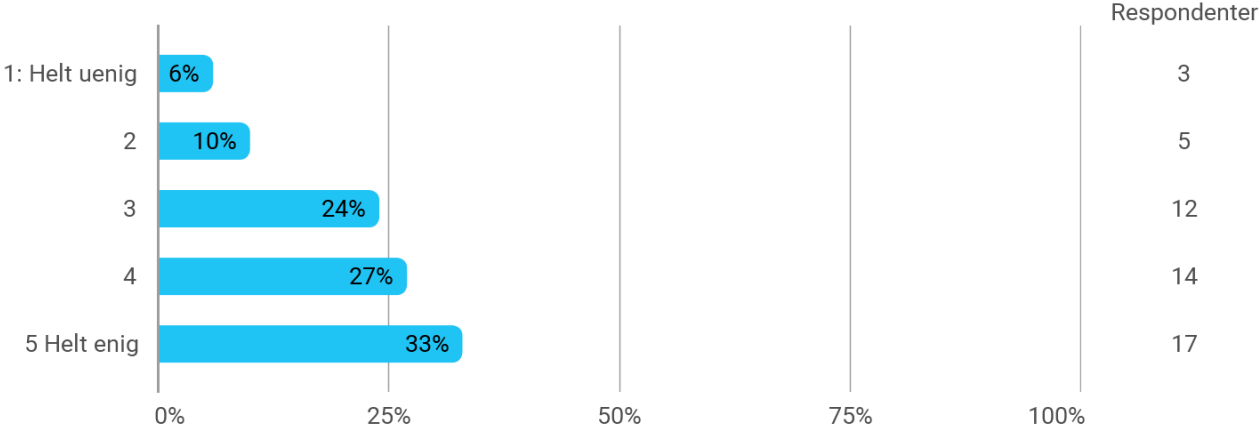

På en skala fra 1 til 5 hvor enig eller uenig er du i følgende udsagn? - STEM er science (eller

På en skala fra 1 til 5 hvor enig eller uenig er du i følgende udsagn? - STEM er matematik og science

På en skala fra 1 til 5 hvor enig eller uenig er du i følgende udsagn? - STEM er science, der inkorporerer matematik, teknologi og engineering