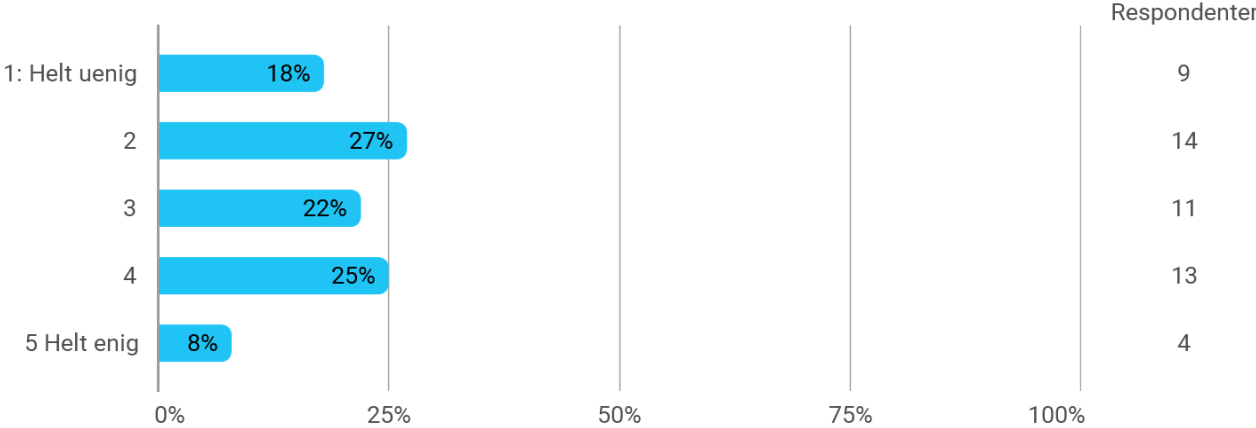

På en skala fra 1 til 5 hvor enig eller uenig er du i følgende udsagn? - STEM er science (eller

På en skala fra 1 til 5 hvor enig eller uenig er du i følgende udsagn? - STEM er matematik og science

På en skala fra 1 til 5 hvor enig eller uenig er du i følgende udsagn? - STEM er science, der inkorporerer matematik, teknologi og engineering