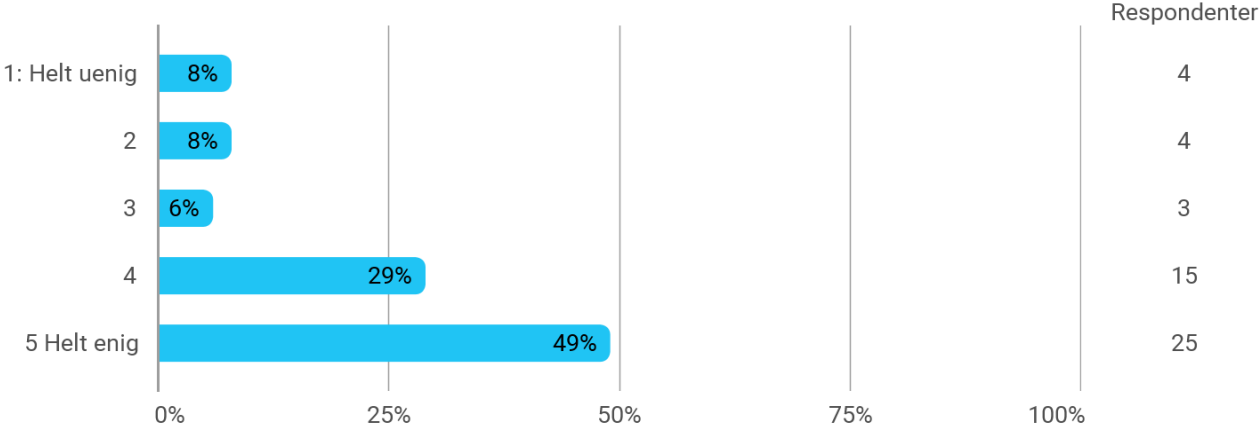

På en skala fra 1 til 5 hvor enig eller uenig er du i følgende udsagn? - STEM er transdisciplinær