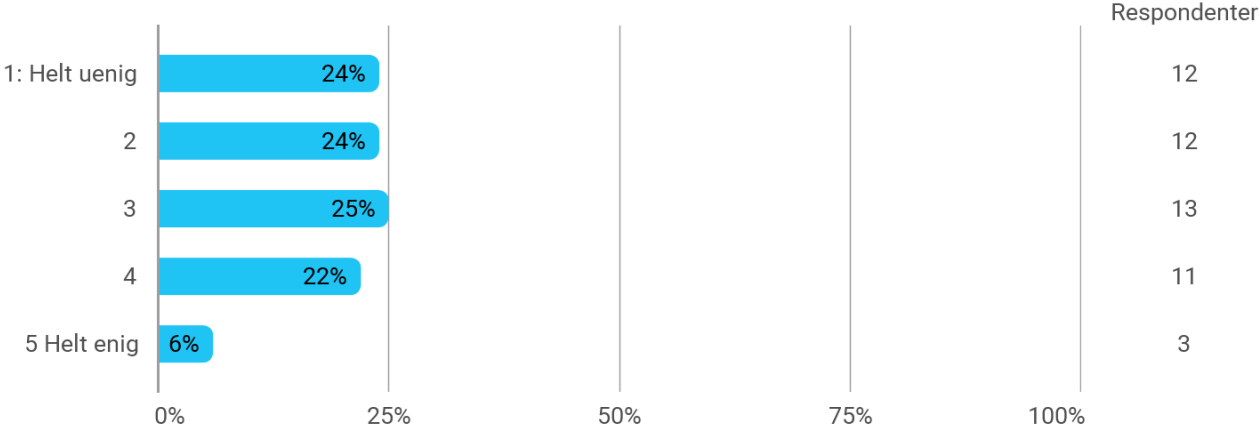

På en skala fra 1 til 5 hvor enig eller uenig er du i følgende udsagn? - STEM er en kombination af to eller tre fag