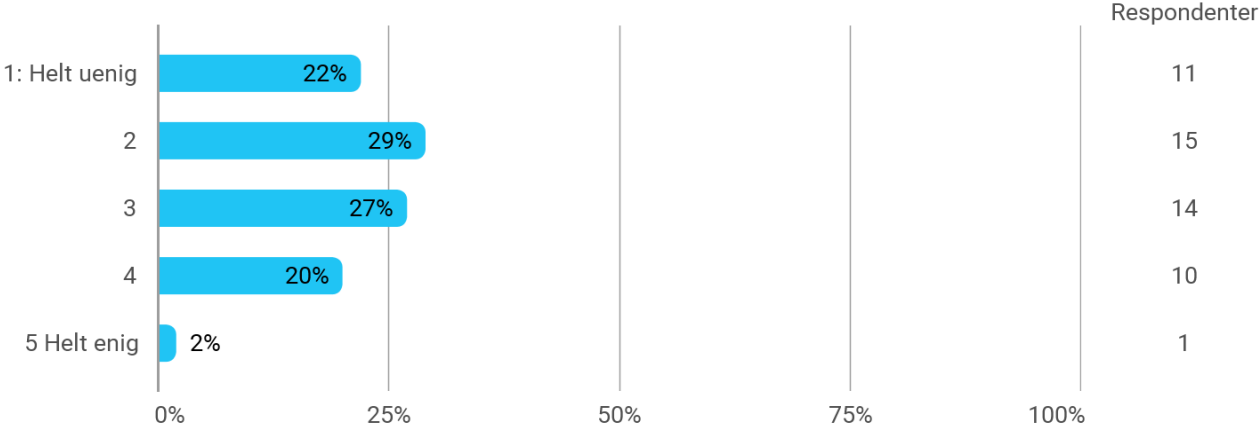

På en skala fra 1 til 5 hvor enig eller uenig er du i følgende udsagn? - STEM er science (eller

På en skala fra 1 til 5 hvor enig eller uenig er du i følgende udsagn? - STEM er matematik og science

På en skala fra 1 til 5 hvor enig eller uenig er du i følgende udsagn? - STEM er science, der inkorporerer matematik, teknologi og engineering